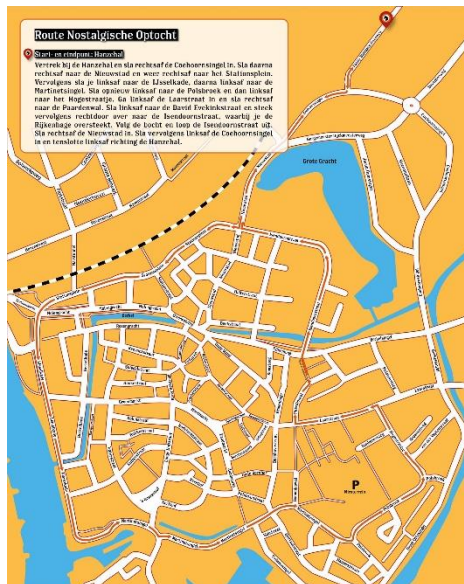

Route Nostalgische Optocht 2024

Vertrek Hanzehal, rechtsaf Coehoornsingel
Rechtsaf Nieuwstad, rechtsaf Stationsplein
Linksaf IJsselkade, linksaf Martinetsingel
Linksaf Polsbroek, linksaf Hogestraatje
Linksaf Laarstraat, rechtsaf Paardenwal
Linksaf David Evekinkstraat, Rechtdoor
Rijkshage oversteken en Isendoornstraat
volgen. rechtsaf Nieuwstad,
linksaf Coehoornsingel